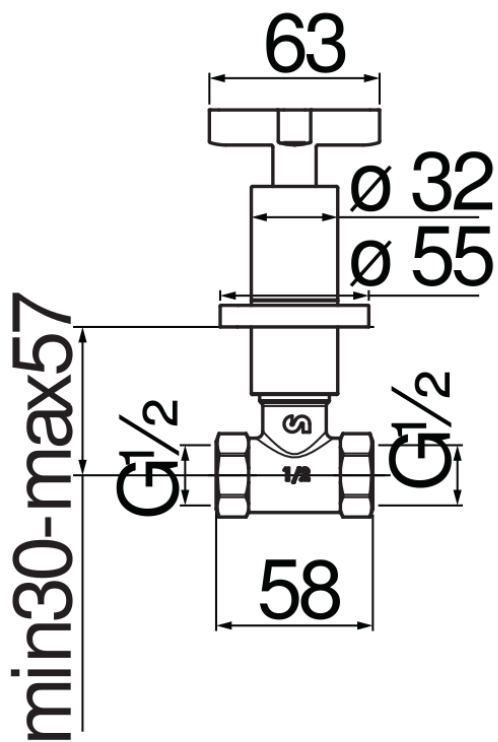

SPECIFICHE

Coppia di rubinetti d'arresto a incasso

Chrome

Ingresso a 2 vie

Uscite \varnothing 1/2"

Imballo: 41,2 x 16,4 x 7,1 cm / 0,004797 m³ / 1,4 kg

DIAGRAMMA DI PORTATA: ACQUA CALDA/FREDDA