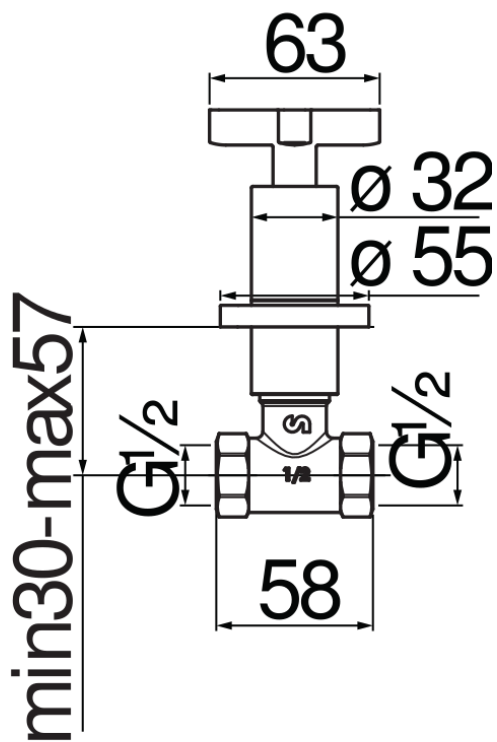

SPECIFICHE

Coppia di rubinetti d'arresto a incasso

Chrome

Ingresso a 2 vie

Uscite \varnothing 1/2"

Imballo: 41,2 x 16,4 x 7,1 cm / 0,004797 m³ / 1,4 kg

DIAGRAMMA DI PORTATA: ACQUA CALDA/FREDDA